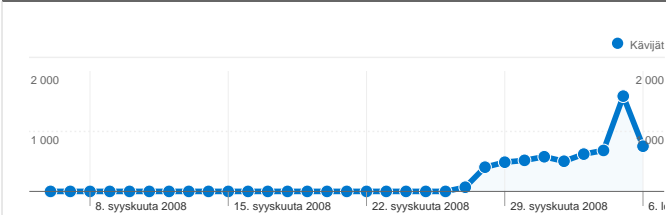

Sivuston käyttö

8 575 Käynnit

22,02 % Välitön poistumisprosentti

19 264 Näyttökerrat

00:02:22 Keskim. aika sivustossa

2,25 Sivua/käyntikerta

40,03 % uusia käyntejä

Kävijöiden esittely

Kävijät
3 435

Kartan peittokuva world

Liikenteen lähteiden esittely

- Viittaavat sivut
5 863,00 (68,37 %)
- Hakukoneet
1 384,00 (16,14 %)
- Suora liikenne
1 328,00 (15,49 %)

Sisältökatsaus

Sivut	Näyttökerrat	% näyttökerrat
/oravattonni/08/	10 480	54,40 %
/	8 181	42,47 %
/mynarastit/index.shtml	444	2,30 %
/index.shtml	156	0,81 %
/translate_c?hl=sv&sl=fi&u=htt	2	0,01 %

3 435 henkilöä kävi tässä sivustossa

 **8 575** Käynnit

 **3 435** Absoluuttiset yksilöidyt kävijät

 **19 264** Näyttökerrat

 **2,25** Keskimääräiset näyttökerrat

 **00:02:22** Aikaa sivustossa

 **22,02 %** Välitön poistumisprosentti