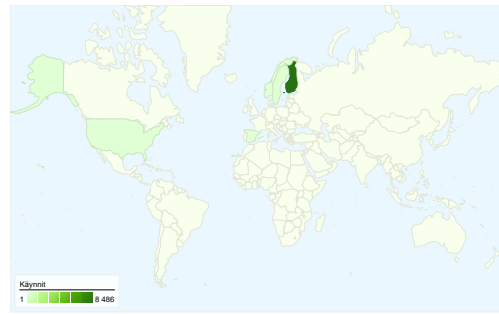

Sivuston käyttö

8 575 Käynnit

22,02 % Välitön poistumisprosentti

19 264 Näyttökerrat

00:02:22 Keskim. aika sivustossa

2,25 Sivua/käyntikerta

40,03 % uusia käyntejä

Kävijöiden esittely

Kävijät
3 435

Kartan peittokuva world

Liikenteen lähteiden esittely

- Viittaavat sivut
5 863,00 (68,37 %)
- Hakukoneet
1 384,00 (16,14 %)
- Suora liikenne
1 328,00 (15,49 %)

Sisältökatsaus

Sivut	Näyttökerrat	% näyttökerrat
/oravattonni/08/	10 480	54,40 %
/	8 181	42,47 %
/mynarastit/index.shtml	444	2,30 %
/index.shtml	156	0,81 %
/translate_c?hl=sv&sl=fi&u=htt	2	0,01 %

3 435 henkilöä kävi tässä sivustossa

 **8 575** Käynnit

 **3 435** Absoluuttiset yksilöidyt kävijät

 **19 264** Näyttökerrat

 **2,25** Keskimääräiset näyttökerrat

 **00:02:22** Aikaa sivustossa

 **22,02 %** Välitön poistumisprosentti

8 575 käyntiä 18 maat ja alueet

Sivuston käyttö

	Käynnit 8 575 % sivuston kokonaisuudesta: 100,00 %	Sivua/käyntikerta 2,25 Sivuston keskiarvo: 2,25 (0,00 %)	Keskim. aika sivustossa 00:02:22 Sivuston keskiarvo: 00:02:22 (0,00 %)	% uusia käyntejä 40,06 % Sivuston keskiarvo: 40,03 % (0,06 %)	Välitön poistumisprosentti 22,02 % Sivuston keskiarvo: 22,02 % (0,00 %)
Maa/alue	Käynnit	Sivua/käyntikerta	Keskim. aika sivustossa	% uusia käyntejä	Välitön poistumisprosentti
Finland	8 486	2,25	00:02:23	39,85 %	21,94 %
Sweden	37	1,97	00:01:06	43,24 %	35,14 %
Norway	10	1,60	00:00:17	60,00 %	40,00 %
Spain	7	3,00	00:06:42	42,86 %	14,29 %
United States	6	1,67	00:00:17	50,00 %	33,33 %
Denmark	5	2,40	00:01:09	100,00 %	0,00 %
France	4	2,25	00:00:38	50,00 %	0,00 %
United Kingdom	4	3,25	00:02:00	100,00 %	25,00 %
Luxembourg	3	2,00	00:07:36	66,67 %	33,33 %
Austria	2	2,00	00:00:12	100,00 %	0,00 %
Czech Republic	2	1,50	00:00:03	100,00 %	50,00 %
Ireland	2	1,50	00:00:14	50,00 %	50,00 %