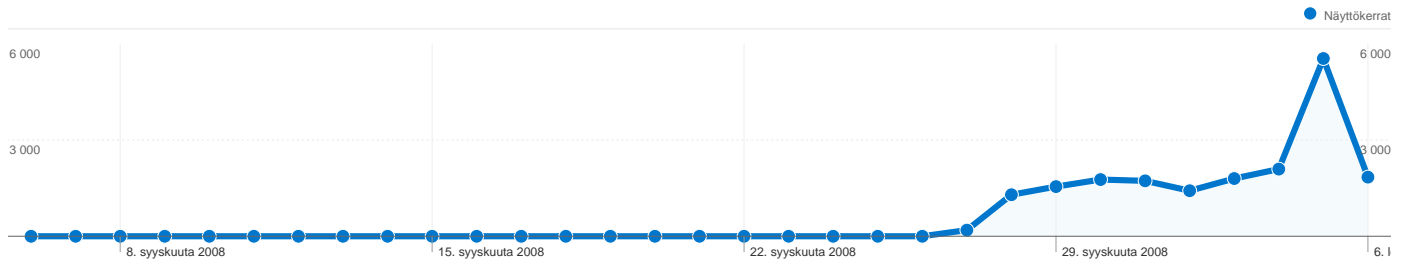

Tämän sivuston sivuja näytettiin yhteensä 19 264 kertaa

19 264 Näyttökerrat

15 043 Yksilöidyt näyttökerrat

22,02 % välitön poistumisprosentti

Suosituin sisältö

Sivut	Näyttökerrat	% näyttökerrat
/oravatonni/08/	10 480	54,40 %
/	8 181	42,47 %
/mynarastit/index.shtml	444	2,30 %
/index.shtml	156	0,81 %
/translate_c?hl=sv&sl=fi&u=http://www.ms-	2	0,01 %