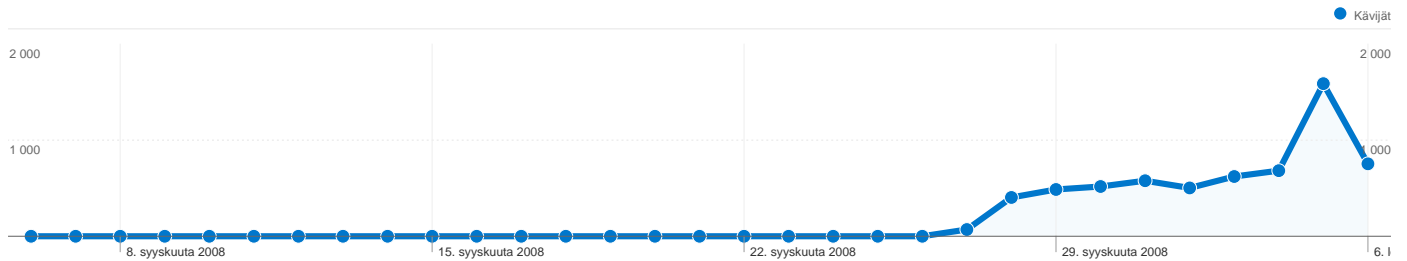

Sivuston käyttö

8 575 Käynnit

22,02 % Välitön poistumisprosentti

19 264 Näyttökerrat

00:02:22 Keskim. aika sivustossa

2,25 Sivua/käyntikerta

40,03 % uusia käyntejä

Kävijöiden esittely

Kävijät
3 435

Kartan peittokuva world

Liikenteen lähteiden esittely

- Viittaavat sivut
5 863,00 (68,37 %)
- Hakukoneet
1 384,00 (16,14 %)
- Suora liikenne
1 328,00 (15,49 %)

Sisältökatsaus

Sivut	Näyttökerrat	% näyttökerrat
/oravattonni/08/	10 480	54,40 %
/	8 181	42,47 %
/mynarastit/index.shtml	444	2,30 %
/index.shtml	156	0,81 %
/translate_c?hl=sv&sl=fi&u=htt	2	0,01 %

3 435 henkilöä kävi tässä sivustossa

 **8 575** Käynnit

 **3 435** Absoluuttiset yksilöidyt kävijät

 **19 264** Näyttökerrat

 **2,25** Keskimääräiset näyttökerrat

 **00:02:22** Aikaa sivustossa

 **22,02 %** Välitön poistumisprosentti