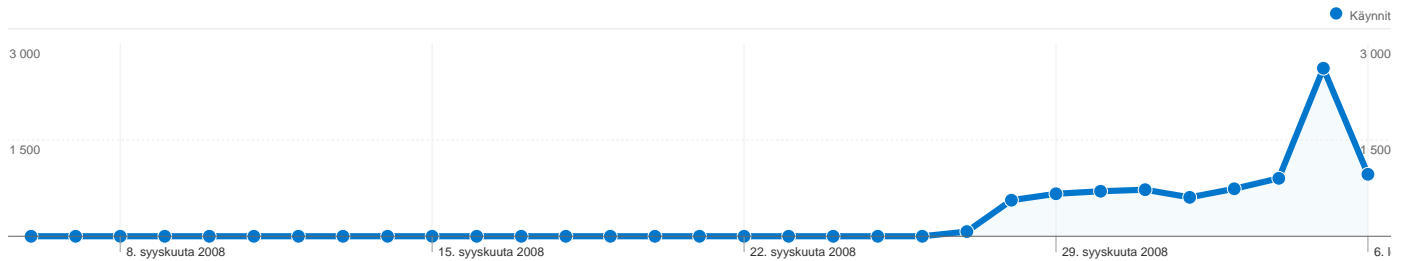

Kaikista liikennelähteistä saapui yhteensä 8 575 käyntiä

15,49 % Suora liikenne

68,37 % Viittaavat sivustot

16,14 % Hakukoneet