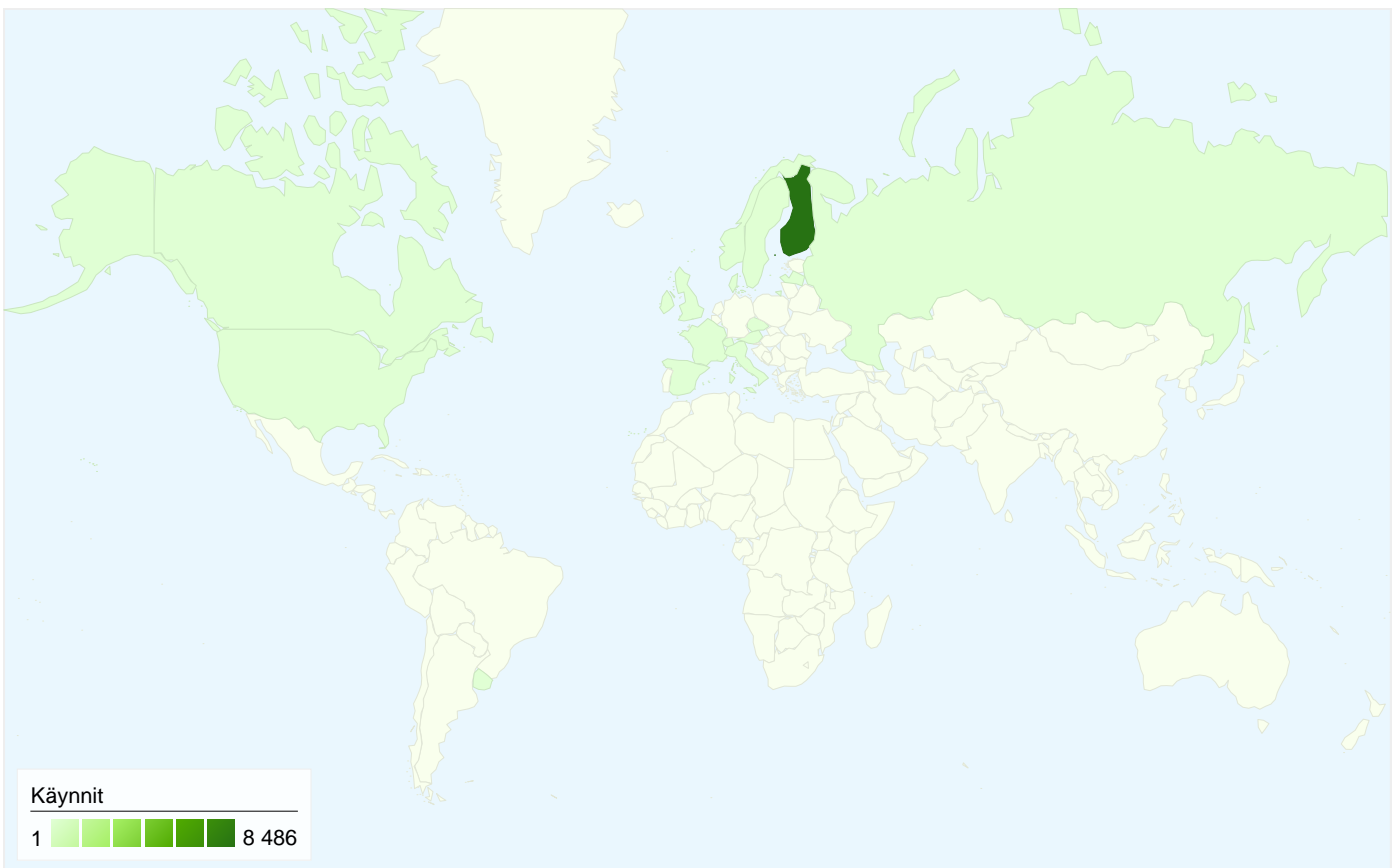

3 435 henkilöä kävi tässä sivustossa

 **8 575** Käynnit

 **3 435** Absoluuttiset yksilöidyt kävijät

 **19 264** Näyttökerrat

 **2,25** Keskimääräiset näyttökerrat

 **00:02:22** Aikaa sivustossa

 **22,02 %** Välitön poistumisprosentti

Kaikista liikennelähteistä saapui yhteensä 8 575 käyntiä

15,49 % Suora liikenne

68,37 % Viittaavat sivustot

16,14 % Hakukoneet

■ Viittaavat sivustot
5 863,00 (68,37 %)

■ Hakukoneet
1 384,00 (16,14 %)

■ Suora liikenne
1 328,00 (15,49 %)

8 575 käyntiä 18 maat ja alueet

Sivuston käyttö

	Käynnit 8 575 % sivuston kokonaisuudesta: 100,00 %	Sivua/käyntikerta 2,25 Sivuston keskiarvo: 2,25 (0,00 %)	Keskim. aika sivustossa 00:02:22 Sivuston keskiarvo: 00:02:22 (0,00 %)	% uusia käyntejä 40,06 % Sivuston keskiarvo: 40,03 % (0,06 %)	Välitön poistumisprosentti 22,02 % Sivuston keskiarvo: 22,02 % (0,00 %)
Maa/alue	Käynnit	Sivua/käyntikerta	Keskim. aika sivustossa	% uusia käyntejä	Välitön poistumisprosentti
Finland	8 486	2,25	00:02:23	39,85 %	21,94 %
Sweden	37	1,97	00:01:06	43,24 %	35,14 %
Norway	10	1,60	00:00:17	60,00 %	40,00 %
Spain	7	3,00	00:06:42	42,86 %	14,29 %
United States	6	1,67	00:00:17	50,00 %	33,33 %
Denmark	5	2,40	00:01:09	100,00 %	0,00 %
France	4	2,25	00:00:38	50,00 %	0,00 %
United Kingdom	4	3,25	00:02:00	100,00 %	25,00 %
Luxembourg	3	2,00	00:07:36	66,67 %	33,33 %
Austria	2	2,00	00:00:12	100,00 %	0,00 %
Czech Republic	2	1,50	00:00:03	100,00 %	50,00 %
Ireland	2	1,50	00:00:14	50,00 %	50,00 %