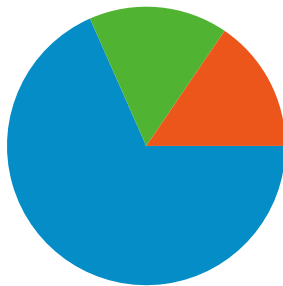

Liikenteen lähteiden esittely

- Viittaavat sivut
  5 863,00 (68,37 %)
- Hakukoneet
  1 384,00 (16,14 %)
- Suora liikenne
  1 328,00 (15,49 %)

Sisältökatsaus

Sivut	Näyttökerrat	% näyttökerrat
/oravattonni/08/	10 480	54,40 %
/	8 181	42,47 %
/mynarastit/index.shtml	444	2,30 %
/index.shtml	156	0,81 %
/translate_c?hl=sv&sl=fi&u=htt	2	0,01 %